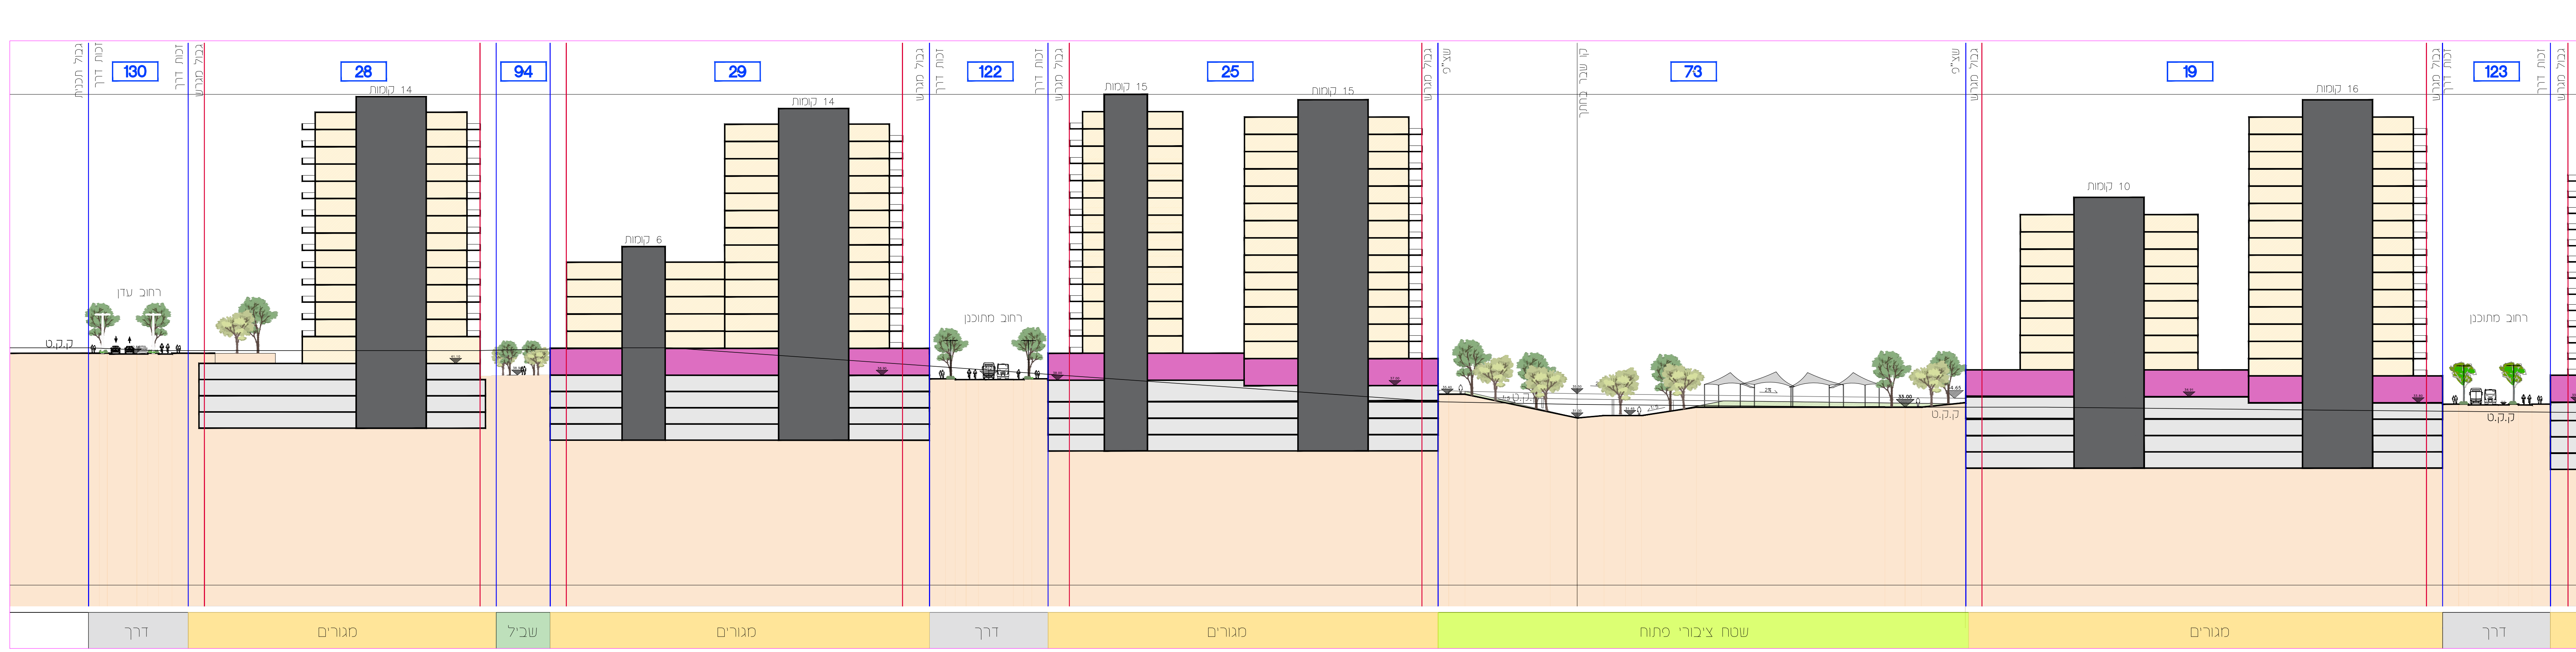

<b>נספח בינוי</b>	
תמ"ל 3010	
<b>מתחם המיידים</b>	
<b>תחנת המטרו פארק המדע</b>	
גליון 3 מתוך 4	
תחילה	רקע
תיאור	חזקים
תאריך עריכת התספח	23/02/2026
קני"מ	1500
חרישי"מ נוספים	קני"מ

<b>שמות רחובות:</b>	
שם:	נעם ריב
תואר:	נדרון אדיכלים ומתכני ערים בע"מ

מיקרא	
גבול מגוש	—
קו בנין עי"י	—
מגורים	■
שטח ציבורי פתוח	■
מבנים ומוסדות ציבור	■
דרך	■
מסחר	■
תעסוקה	■
מגורים ותעסוקה	■
שביל	■
כניסה למטרו	■

חתך ג-ג

חתך א-א

חתך ז-ז