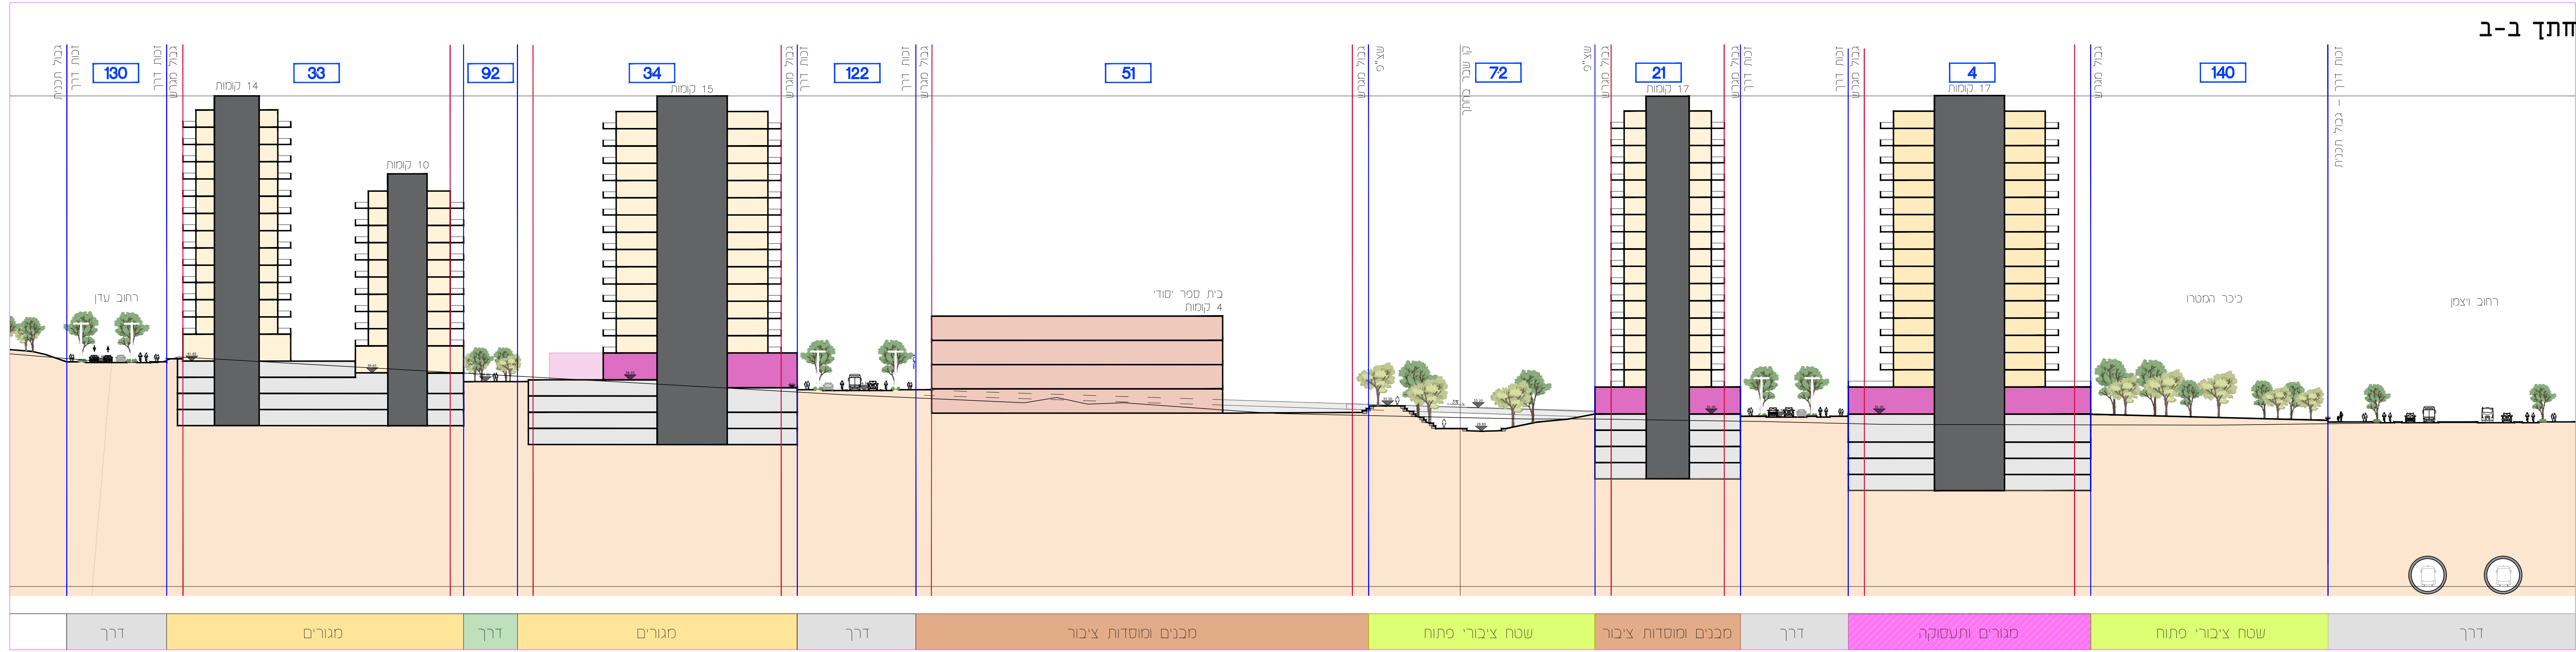

<b>נספח בינוי</b>	
תמ"ל 3010	
<b>מתחם המיידים</b>	
<b>תחנת המטרו פארק המדע</b>	
גליון 3 מתוך 4	
תחילה	רקע
תיאור	חזקים
תאריך עריכת התספח	23/02/2026
קני"מ	1500
חרישי"מ נוספים	קני"מ

<b>שמות רחובות:</b>	
שם:	נעם ריב
תואר:	נדרון אדיכלים ומתכני ערים בע"מ

מיקרא	
גבול מגוש	—
קו בנין עי"י	—
מגורים	■
שטח ציבורי פתוח	■
מבנים ומוסדות ציבור	■
דרך	■
מסחר	■
תעסוקה	■
מגורים ותעסוקה	■
שביל	■
כניסה למטרו	■

חתך ג-ג

חתך א-א

חתך ז-ז