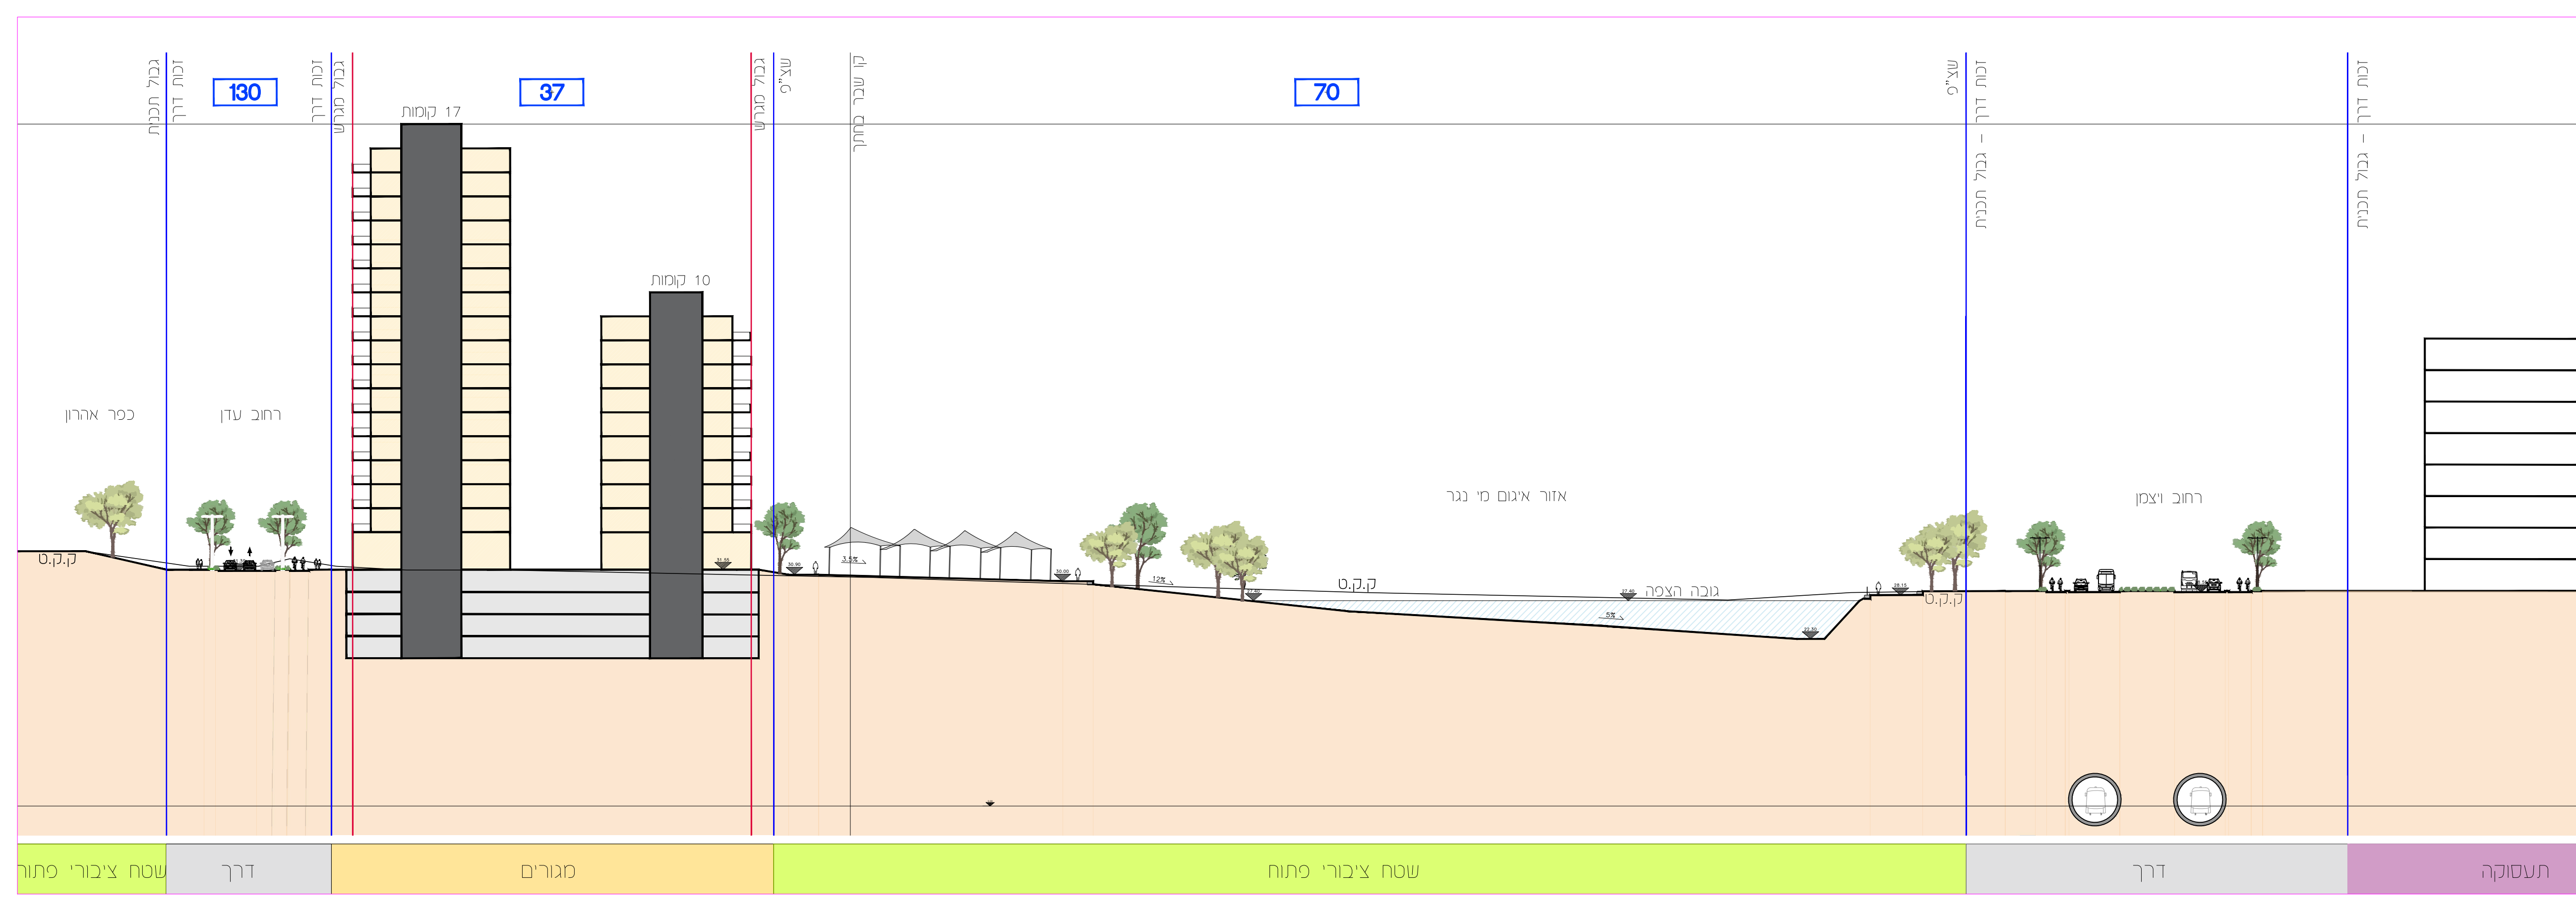

<b>נספח בינוי</b>	
תמ"ל 3010	
<b>מתחם המיידים</b>	
<b>תחנת המטרו פארק המדע</b>	
גליון 3 מתוך 4	
תחילה	רקע
תיאור	חזקים
תאריך עריכת התספח	23/02/2026
קני"מ	1500
חרישי"מ נוספים	קני"מ

<b>שמות רחובות:</b>	
שם:	נעם ריב
תואר:	נדרון אדיכלים ומתכני ערים בע"מ

מיקרא	
גבול מגוש	—
קו בנין עי"י	—
מגורים	■
שטח ציבורי פתוח	■
מבנים ומוסדות ציבור	■
דרך	■
מסחר	■
תעסוקה	■
מגורים ותעסוקה	■
שביל	■
כניסה למטרו	■

חתך ג-ג

חתך א-א

חתך ז-ז