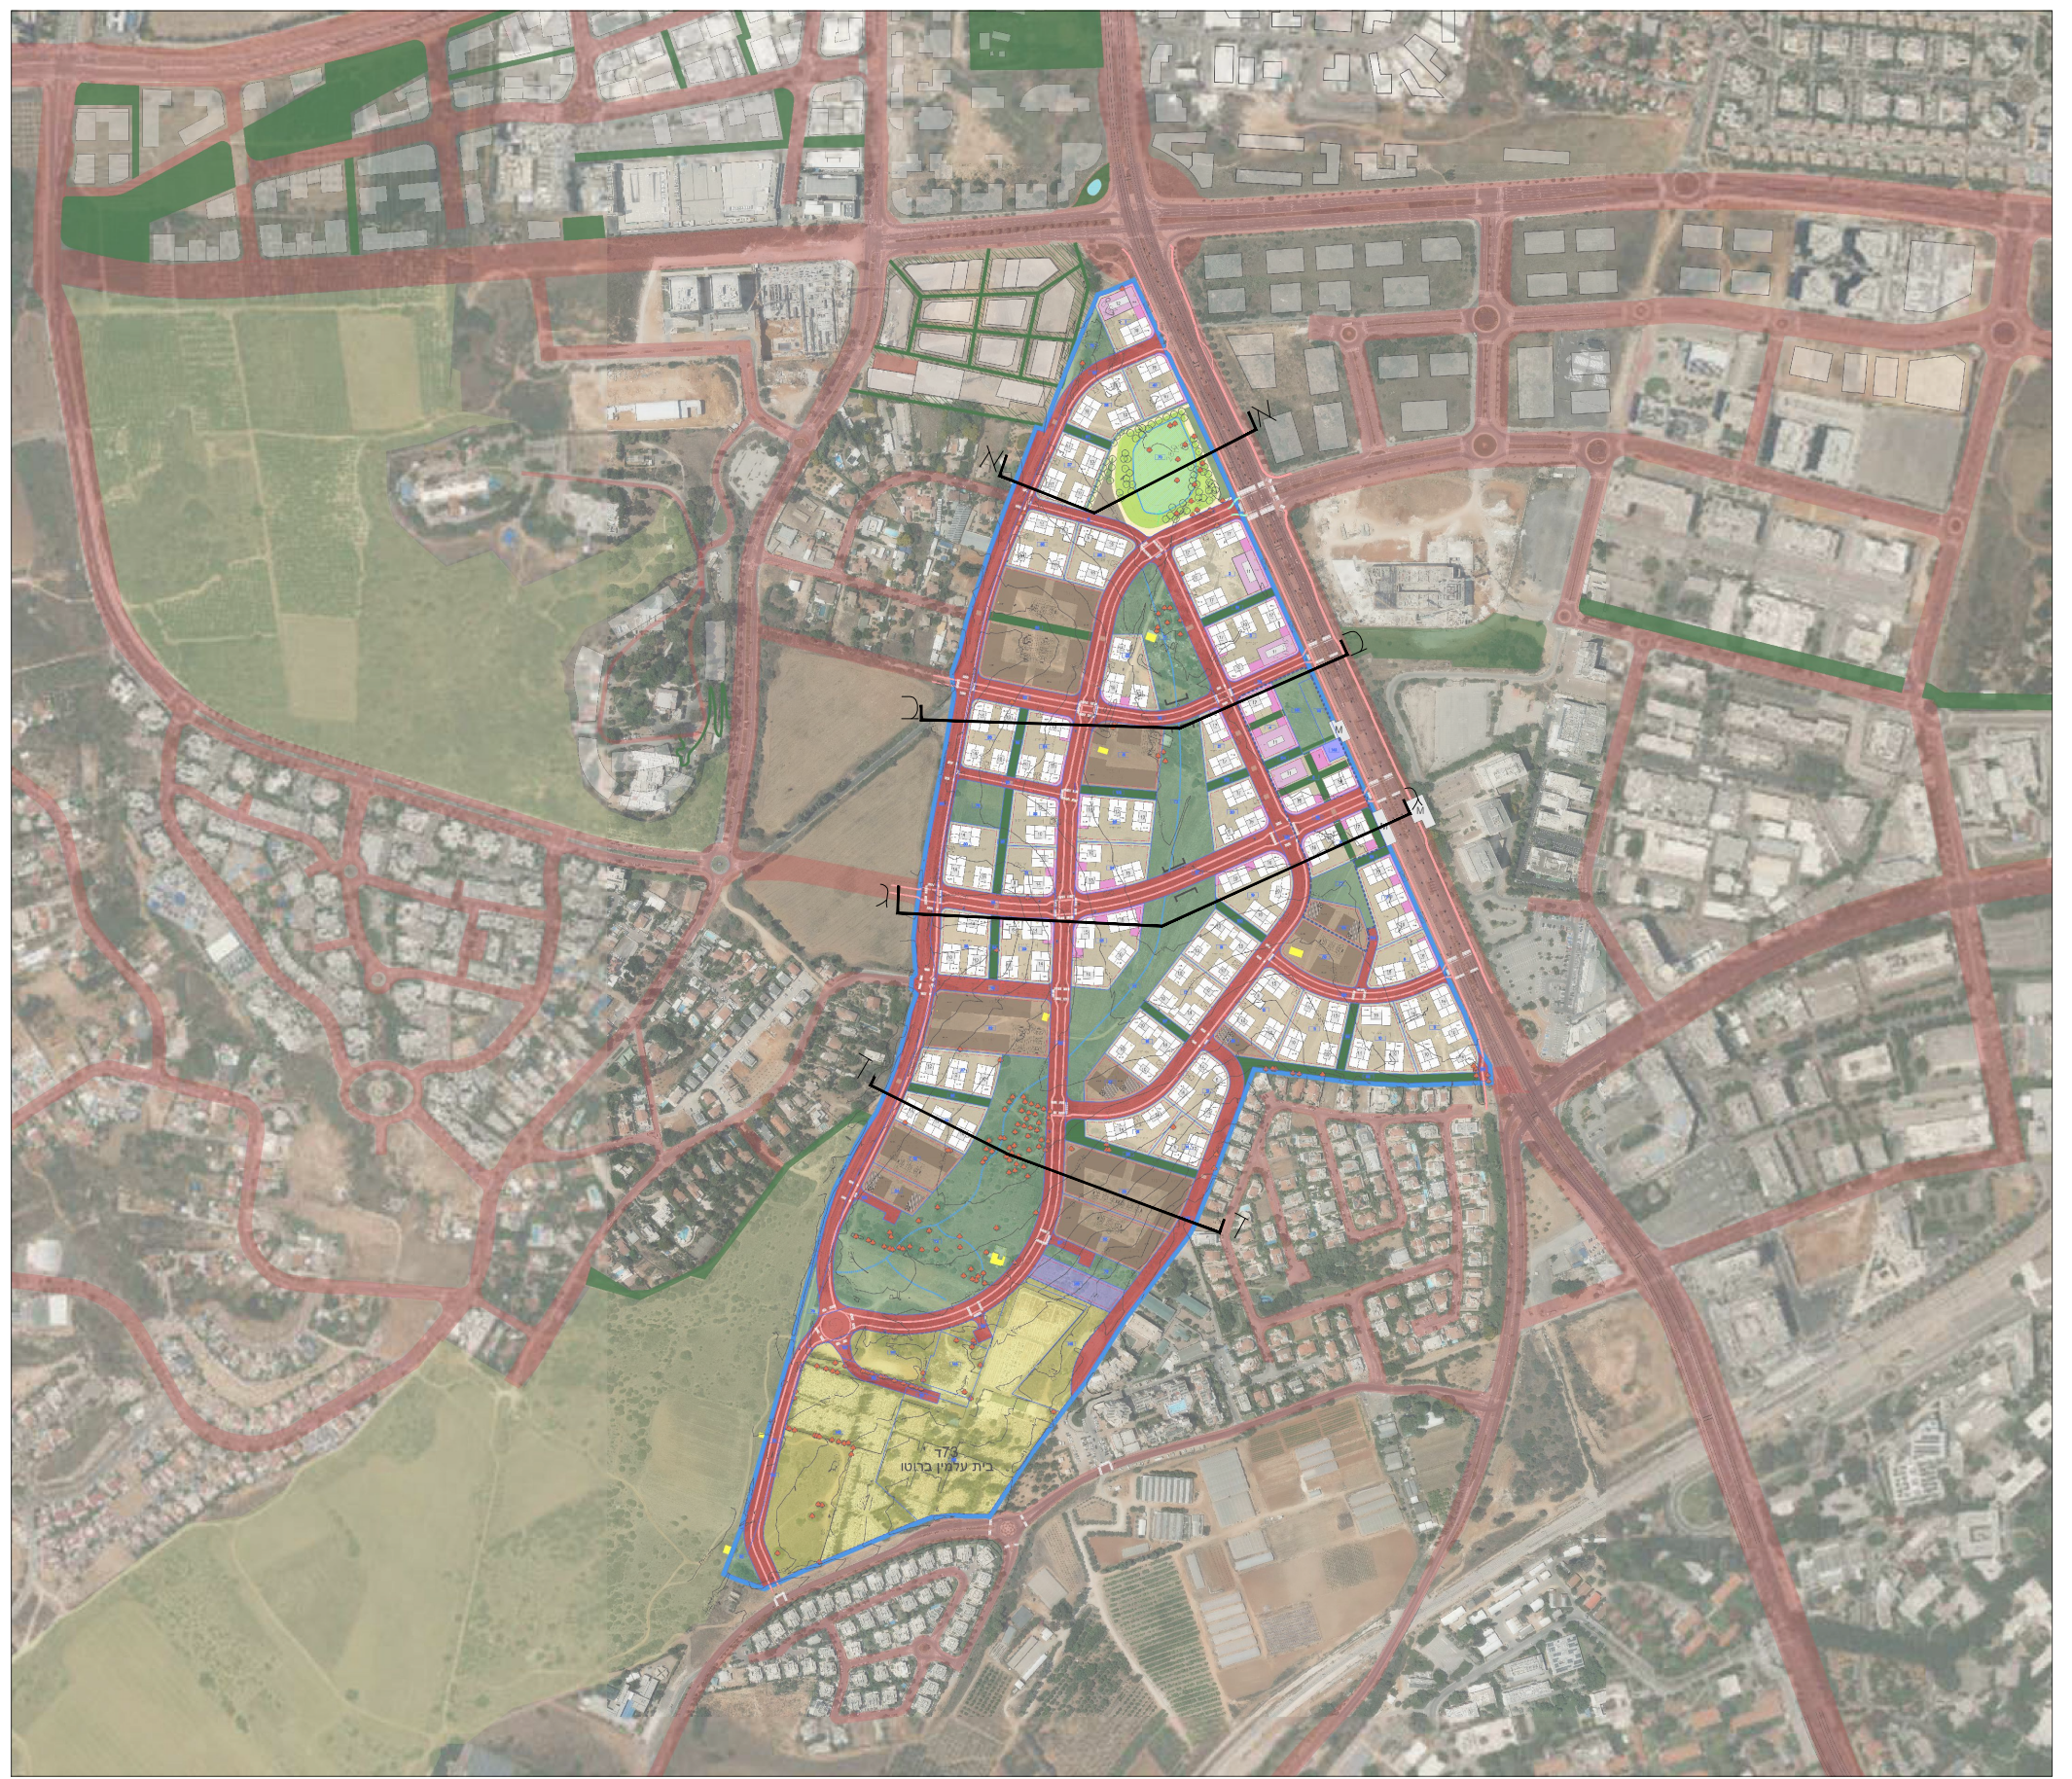

<b>נספח בינוי</b>	
תמ"ל 3010	
<b>מתחם המיידים</b>	
<b>תחנת המטרו פארק המדע</b>	
גליון 3 מתוך 4	
תחילה	רקע
תיאור	חזקים
תאריך עריכת התספח	23/02/2026
קני"מ	1500
חרישי"מ נוספים	קני"מ

<b>שמות רחובות:</b>	
שם:	נעם ריב
תואר:	נדרון אדיכלים ומתכני ערים בע"מ

מיקרא	
גבול מגוש	—
קו בנין עי"י	—
מגורים	■
שטח ציבורי פתוח	■
מבנים ומוסדות ציבור	■
דרך	■
מסחר	■
תעסוקה	■
מגורים ותעסוקה	■
שביל	■
כניסה למטרו	■

חתך ג-ג

חתך א-א

חתך ז-ז